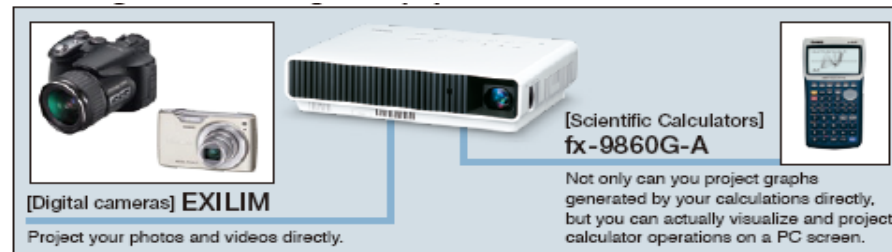

**Прямое соединение
с графическими
калькуляторами и
камерами Casio**