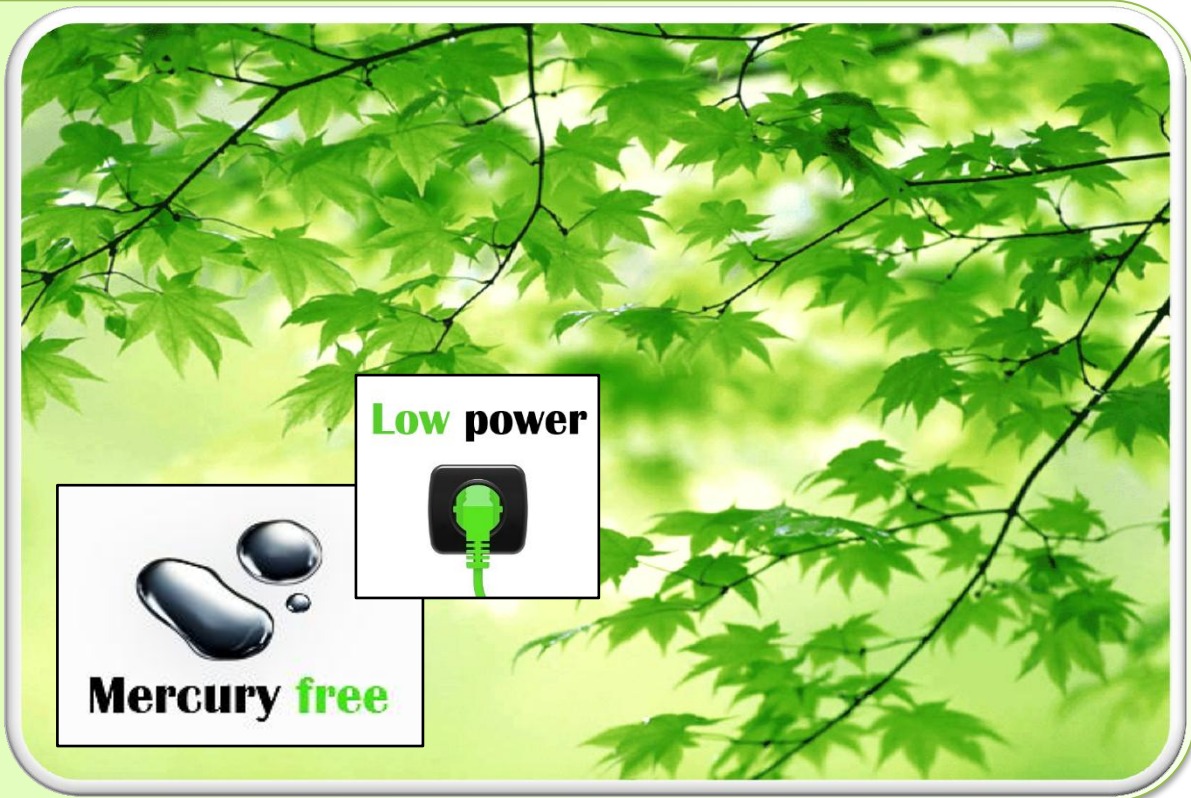

Время

Деньги

Преимущества проекторов CASIO для пользователей: ЭКОЛОГИЯ

Низкое
энергопотребление

Отсутствие
вредоносных
ртутных ламп

Модельный ряд проекторов Casio

Серия Green Slim

Мобильный помощник в бизнесе и образовании