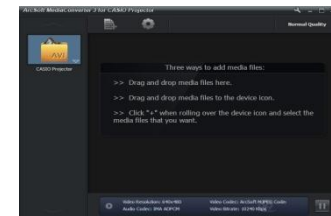

Проецирование презентаций с USB-накопителя без использования компьютера

Презентации (PtG или ECA)

Изображения (JPEG)

Видео (AVI)

Конвертация презентации в PtG / ECA

ПО EZ-Converter

Конвертация видео в AVI

ПО ArcSoft MediaConverter 3