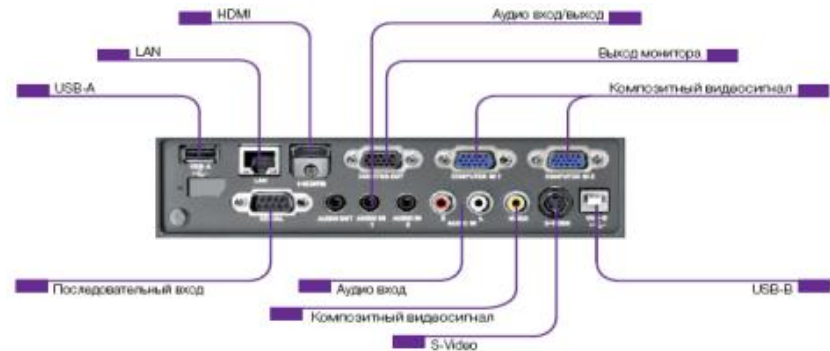

Серия проекторов Pro “H”

Серия Pro: проекторы с высокой яркостью для стационарной установки в залах и аудиториях среднего размера

Особенности

- Яркость до 4000 ANSI люменов
- Универсальный набор портов
- Интерактивное проецирование

20 000 ч. срок службы	Новые безртутные источники света
Отличная цветопередача	Интеллектуальная регулировка яркости
<1 Ватт в час (в ждущем режиме)	Mobi Show
Интерактивный маркер	
QUICK START & STOP	HD ready
LAN	USB
HDMI	DLP 3D READY
	WLAN