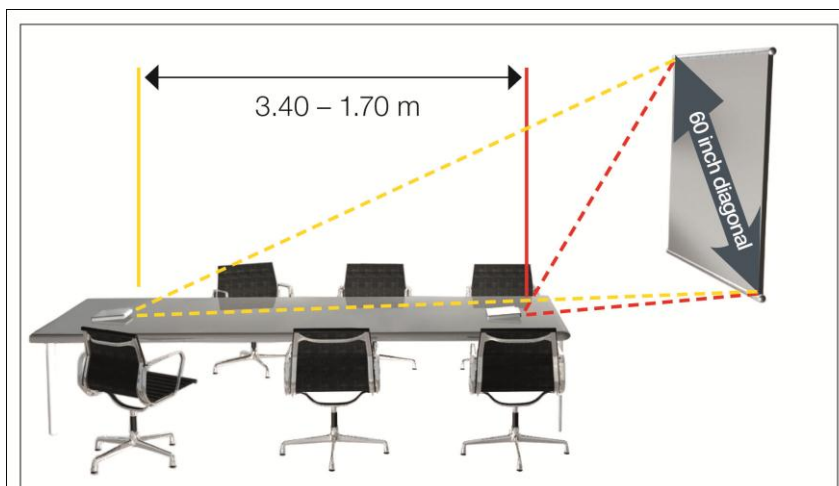

Особенности Green Slim: 2x оптический зум

2-кратный оптический зум
обеспечивает свободу
расположения в помещении

Например

для проецирования на 60-ти дюймовом экране
достаточно расстояния 1,4 м