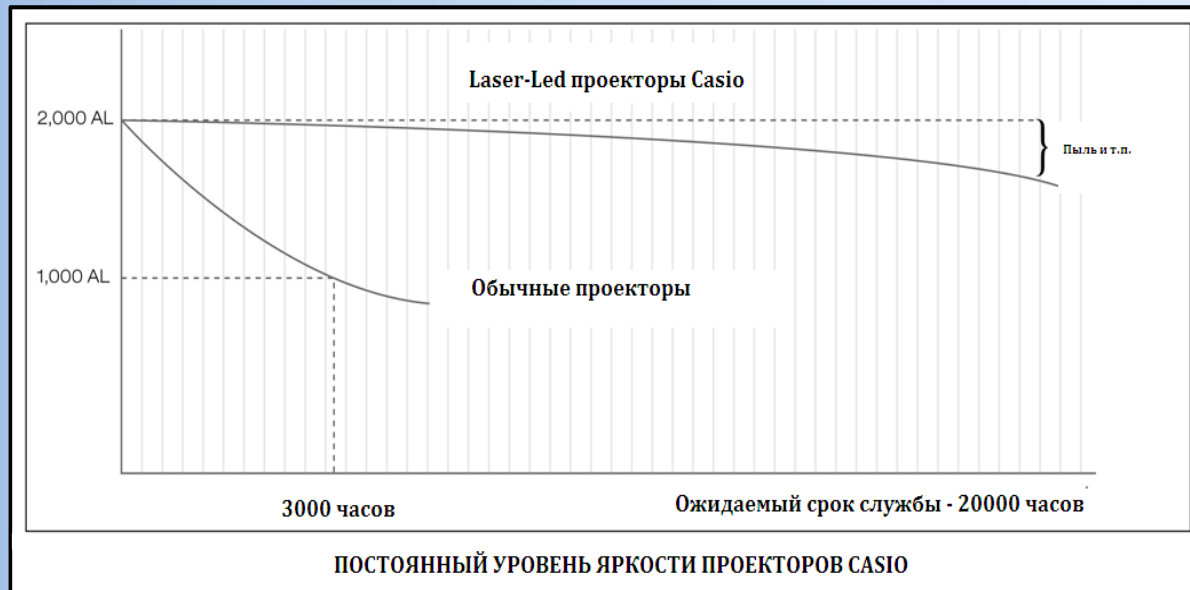

Преимущества проекторов CASIO для пользователей: **качество изображения**

Постоянный уровень яркости