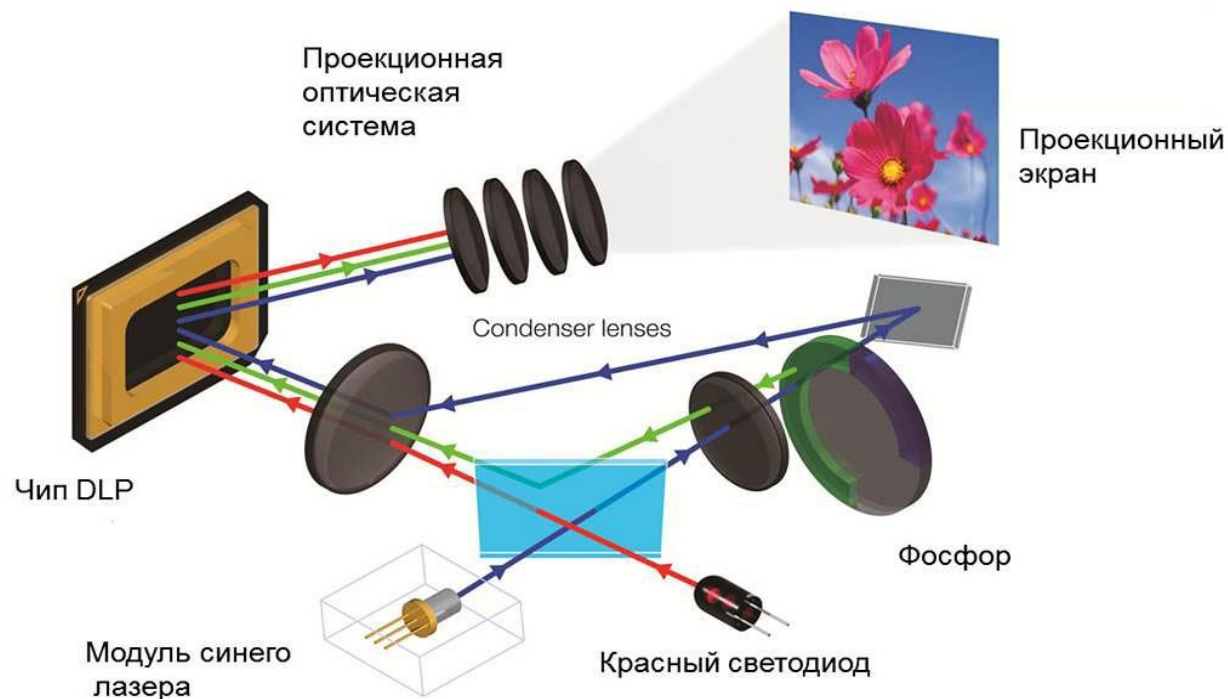

Лазерно-светодиодный источник света

Green Slim и Standard – пучок **синего** цвета излучается **синим лазером**

Short Throw и Pro – пучок **синего** цвета излучается **синим светодиодом**

Преимущества Laser-LED технологии