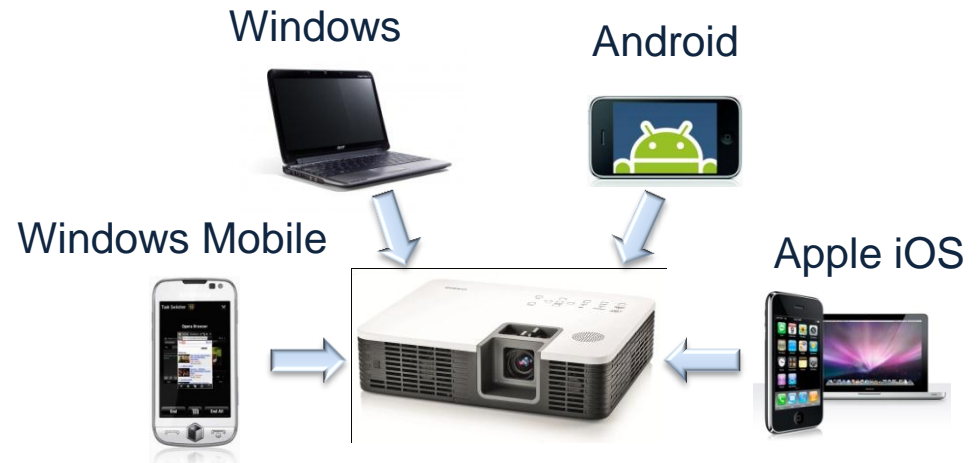

Интерактивные
возможности

Универсальный
набор портов

Стековая система XJ-SK600

Система с 2-мя проекторами, высокой яркостью и коррекцией изображения для установки в конференц-залах, аудиториях и комплексах Digital Signage

Особенности проекторов

Особенности проекторов: **MobiShow**

Приложение позволяет подключать мобильные устройства к проектору через WLAN

Проецирование презентации напрямую с мобильного устройства

Беспроводная передача скриншотов, презентаций, видео или картинок JPEG напрямую со смартфонов

Подключение к проектору до 4-х мобильных устройств одновременно

Особенности проекторов: интеллектуальная регулировка яркости

Автоматическая регулировка яркости в зависимости от уровня освещения

Свет включен