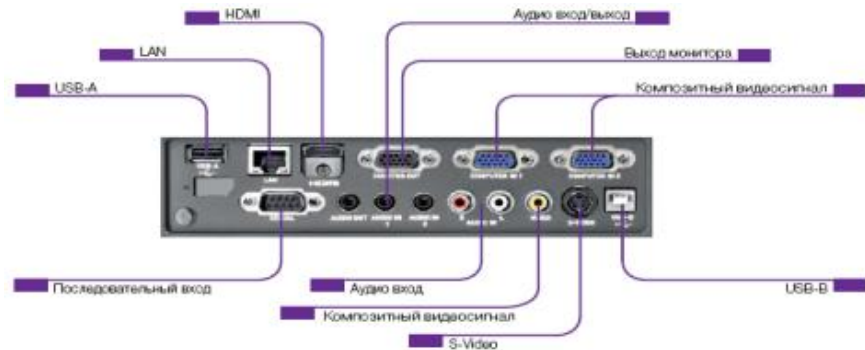

Серия Short Throw: интерактивные проекторы для использования в классах и малых конференц-залах

Особенности

- Проецирование с короткого расстояния
- Интерактивность
- Универсальный набор портов

20 000 ч. срок службы	Новые безртутные источники света		
Отличная цветопередача	Интеллектуальная регулировка яркости		
<1 Ватт в час (в ждущем режиме)	Mobi Show	Интерактивный маркер	
QUICK START & STOP	HD ready	LAN	USB
HDMI	DLP 3D READY	WLAN)))	